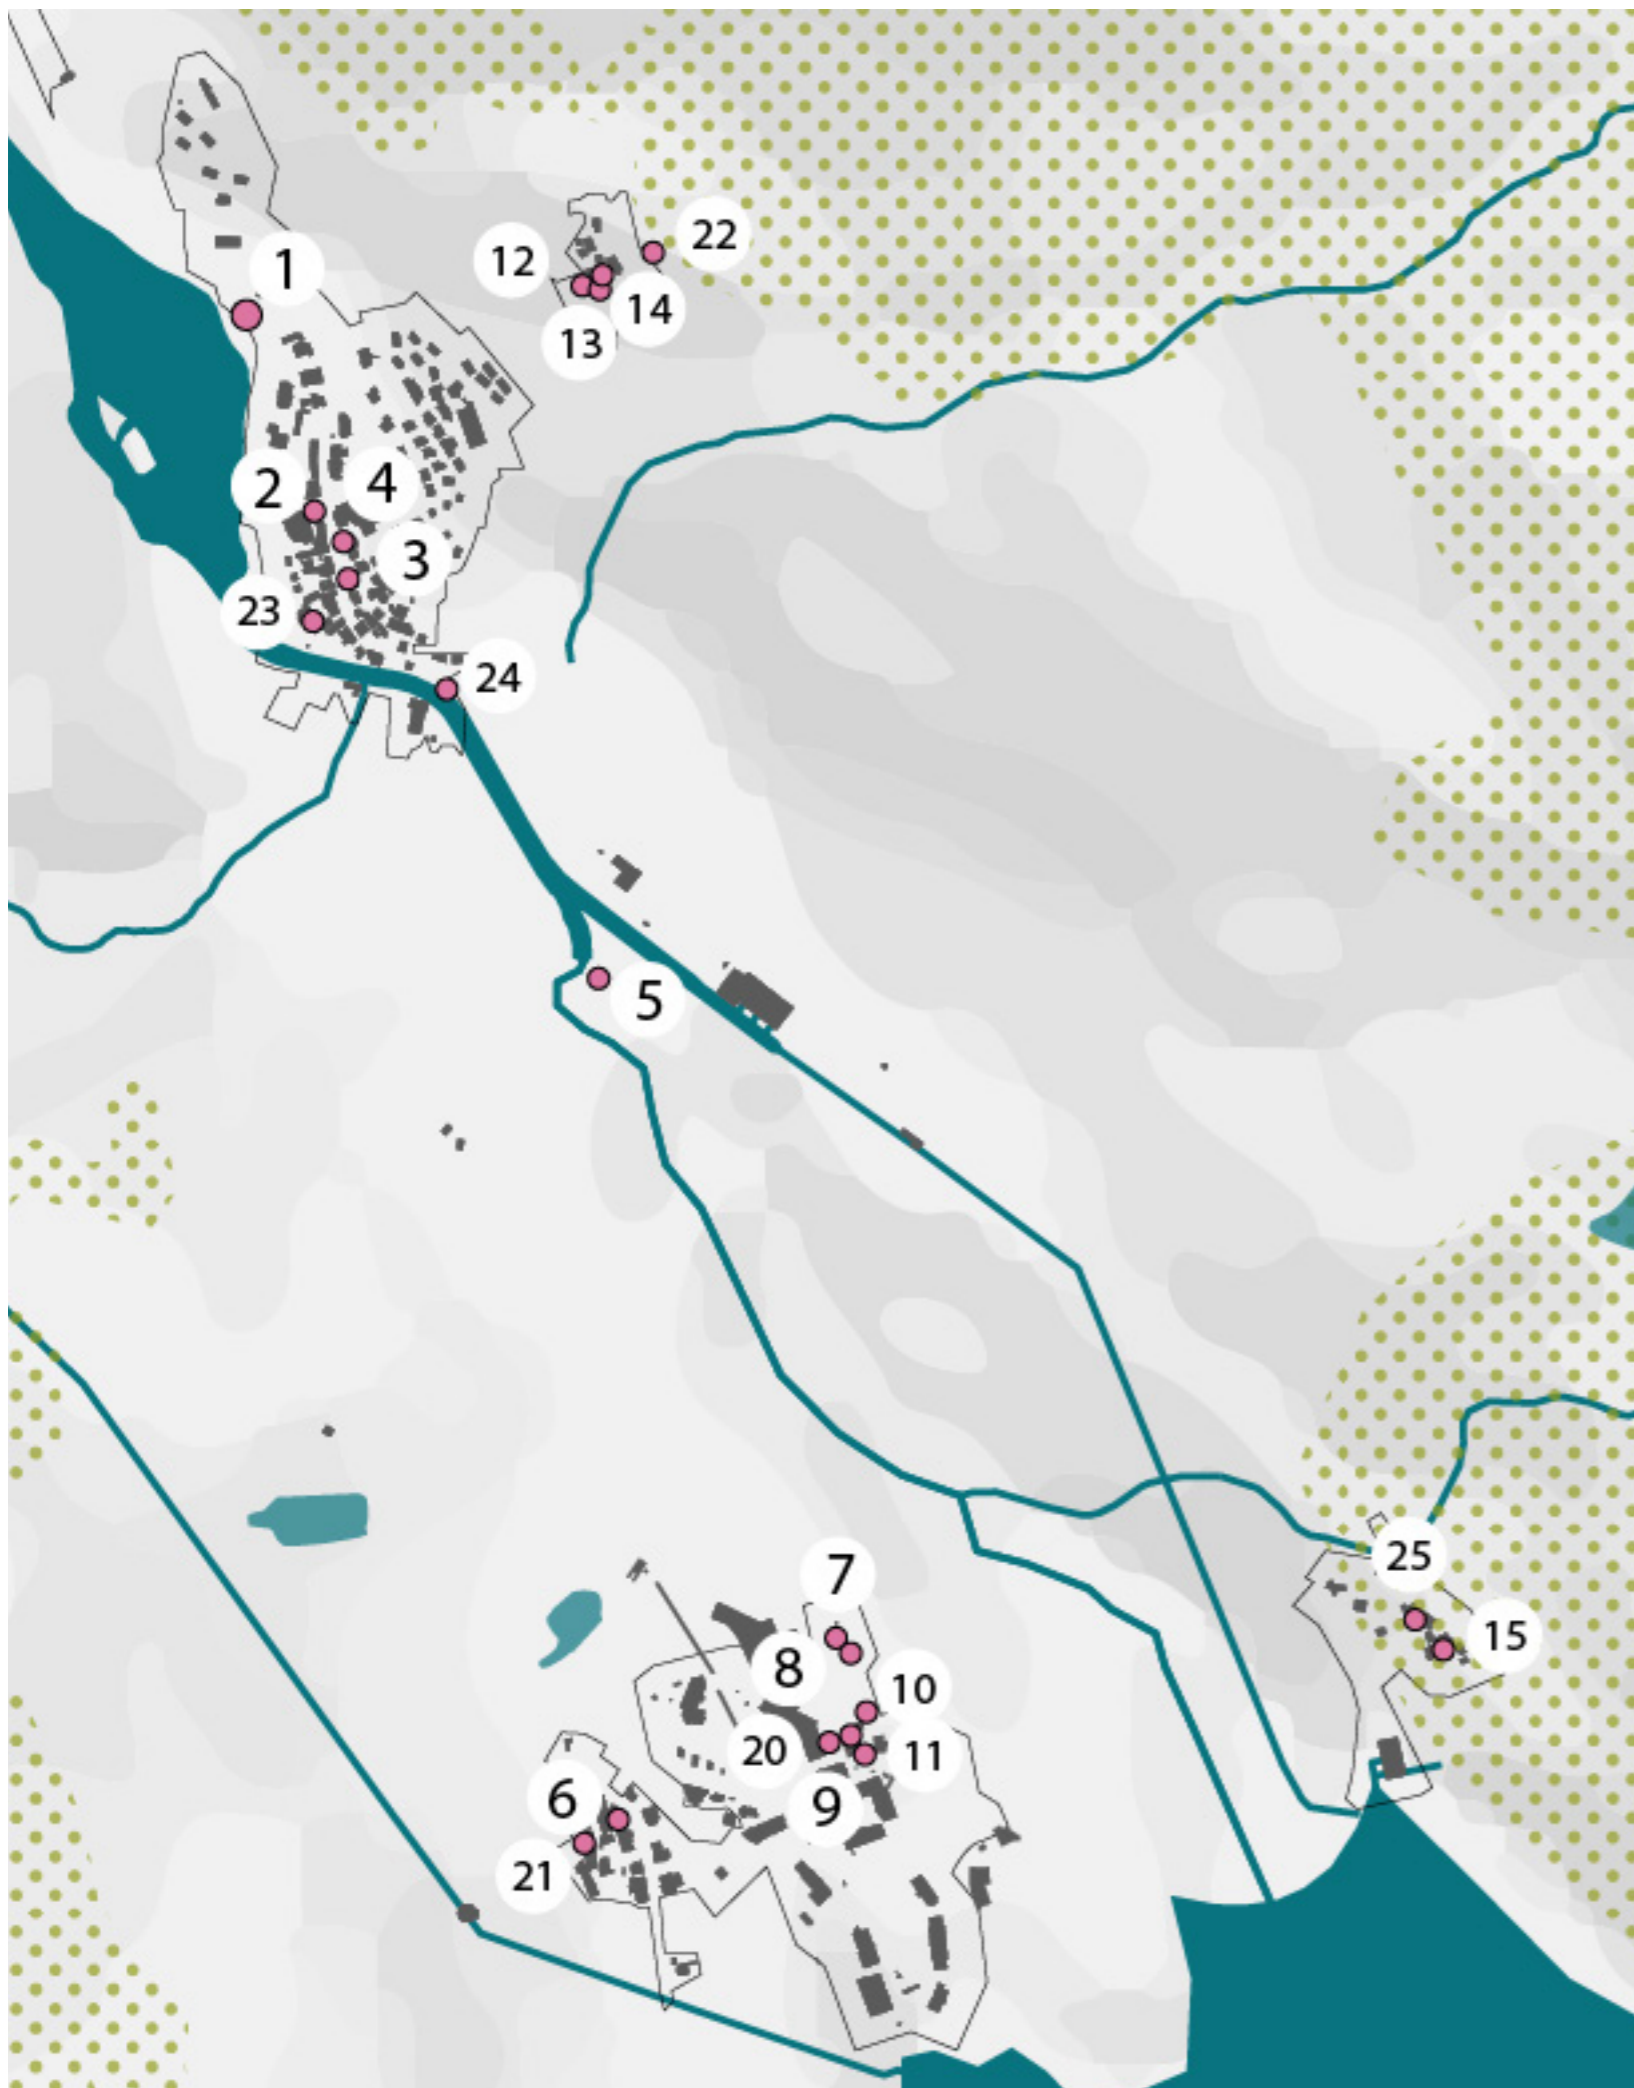

Légende:

- Elements patrimoniaux (réglementés dans l'article 2.2 des zones UA, UAa, UB2c, UC1, UD, UC2, A et N)